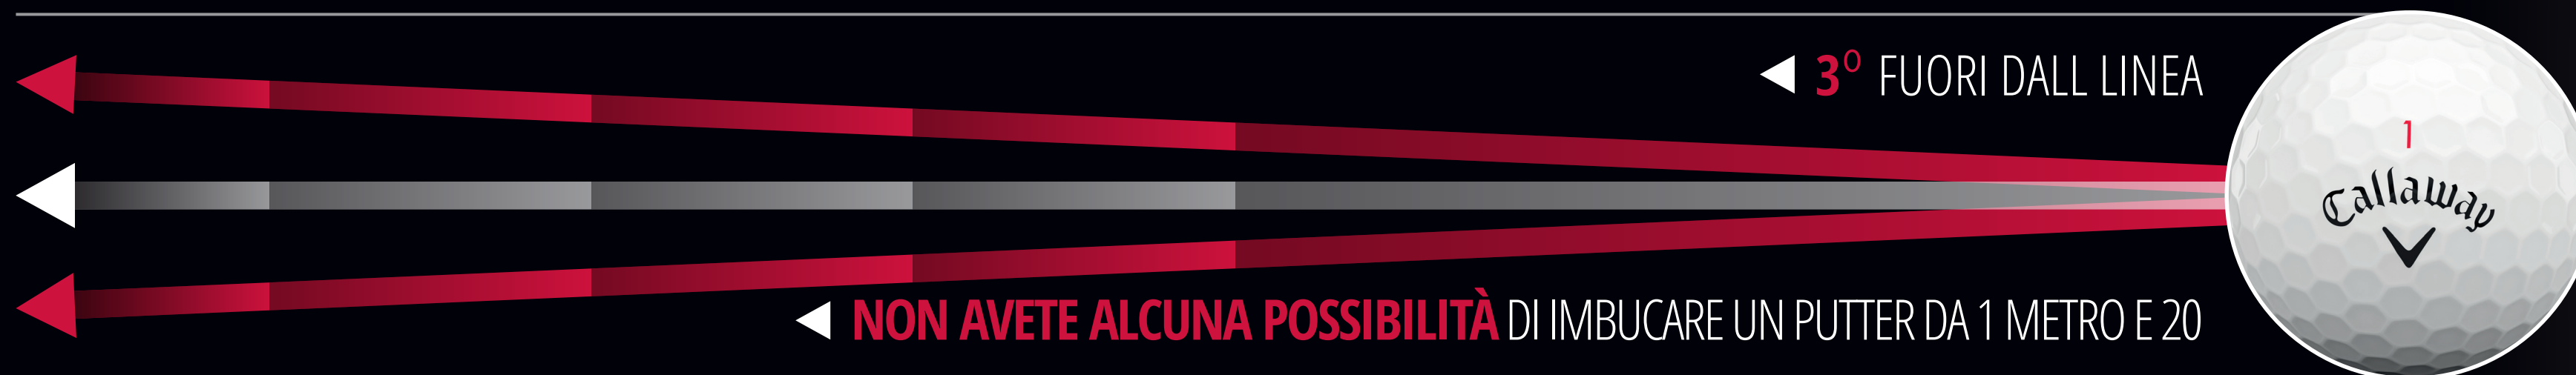

WHITE HOT

VERSA

LA VIA PER UN MIGLIORE ALLINEAMENTO È NERO E BIANCO

Il giusto allineamento è la differenza tra un putt imbucato e uno mancato. Ecco perché la nostra comprovata tecnologia sui Tour, ad alto contrasto bianco e nero, è la chiave per l'allineamento. Evidenzia la corretta angolazione della faccia dalla mira al momento dell'impatto, così potrai imbucare in gran sicurezza.

PERCHÈ STROKE LAB È VERAMENTE MIGLIORE?

PIÙ CONSISTENTE

LUNGHEZZA DEL BACKSWING	→	20%
POSIZIONE AL TERMINE DEL BACKSWING	→	21%
ANGOLO DELLA FACCIA ALLA FINE DEL BACKSWING	→	18%
TEMPO DELLO SWING PRIMA DELL'IMPATTO	→	15%
VELOCITÀ ALL'IMPATTO	→	14%
ANGOLO DELLA FACCIA ALL'IMPATTO	→	13%

IL 67% DEI GOLFISTI SI ALLINEANO CON PIÙ CONSISTENZA

IL 73% DEI GOLFISTI È PIÙ CONSISTENTE CON FACCIA ALL'IMPATTO

LE VARIE VERSIONI DEI PUTTER **VERSA** SONO IN GIOCO NEI DIVERSI TOUR QUEST'ANNO

DISTANZA DI UN PUTT IN CENTIMETRI