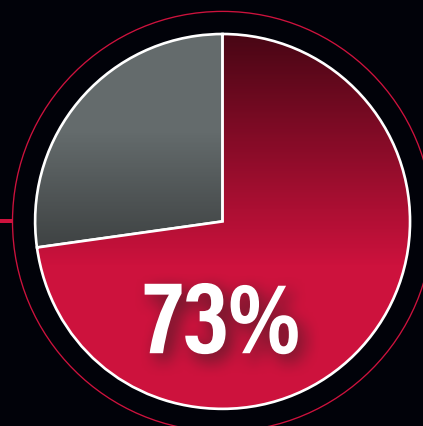

WHITE HOT

VERSA

LA VIA PER UN MIGLIORE ALLINEAMENTO È NERO E BIANCO

Il giusto allineamento è la differenza tra un putt imbucato e uno mancato. Ecco perché la nostra comprovata tecnologia sui Tour, ad alto contrasto bianco e nero, è la chiave per l'allineamento. Evidenzia la corretta angolazione della faccia dalla mira al momento dell'impatto, così potrai imbucare in gran sicurezza.

PERCHÈ STROKE LAB È VERAMENTE MIGLIORE?

PIÙ CONSISTENTE

LUNGHEZZA DEL BACKSWING	→	20%
POSIZIONE AL TERMINE DEL BACKSWING	→	21%
ANGOLO DELLA FACCIA ALLA FINE DEL BACKSWING	→	18%
TEMPO DELLO SWING PRIMA DELL'IMPATTO	→	15%
VELOCITÀ ALL'IMPATTO	→	14%
ANGOLO DELLA FACCIA ALL'IMPATTO	→	13%

IL 67% DEI GOLFISTI SI ALLINEANO CON PIÙ CONSISTENZA

IL 73% DEI GOLFISTI È PIÙ CONSISTENTE CON FACCIA ALL'IMPATTO

LE VARIE VERSIONI DEI PUTTER **VERSA** SONO IN GIOCO NEI DIVERSI TOUR QUEST'ANNO

DISTANZA DI UN PUTT IN CENTIMETRI