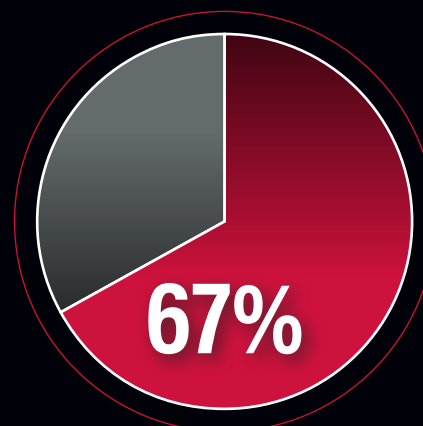

WHITE HOT

VERSA

LA VIA PER UN MIGLIORE ALLINEAMENTO È NERO E BIANCO

Il giusto allineamento è la differenza tra un putt imbucato e uno mancato. Ecco perché la nostra comprovata tecnologia sui Tour, ad alto contrasto bianco e nero, è la chiave per l'allineamento. Evidenzia la corretta angolazione della faccia dalla mira al momento dell'impatto, così potrai imbucare in gran sicurezza.

PERCHÈ STROKE LAB È VERAMENTE MIGLIORE?

PIÙ CONSISTENTE

LUNGHEZZA DEL BACKSWING	→	20%
POSIZIONE AL TERMINE DEL BACKSWING	→	21%
ANGOLO DELLA FACCIA ALLA FINE DEL BACKSWING	→	18%
TEMPO DELLO SWING PRIMA DELL'IMPATTO	→	15%
VELOCITÀ ALL'IMPATTO	→	14%
ANGOLO DELLA FACCIA ALL'IMPATTO	→	13%

IL 67% DEI GOLFISTI SI ALLINEANO CON PIÙ CONSISTENZA

IL 73% DEI GOLFISTI È PIÙ CONSISTENTE CON FACCIA ALL'IMPATTO

LE VARIE VERSIONI DEI PUTTER **VERSA** SONO IN GIOCO NEI DIVERSI TOUR QUEST'ANNO

DISTANZA DI UN PUTT IN CENTIMETRI