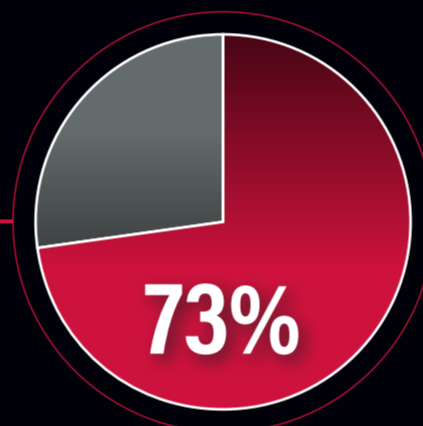

WHITE HOT

VERSA

LE NOIR ET BLANC UN MEILLEUR ALIGNEMENT

Un bon alignement est la différence entre un putt réussi et un putt manqué. C'est pourquoi la technologie d'alignement à fort contraste de Versa, éprouvée sur le Tour, est basée sur le design linéaire noir et blanc. Ce contraste entre les deux couleurs permet à vos yeux de se concentrer sur les motifs linéaires tout en accentuant l'angle de la face le plus approprié de l'adresse jusqu'à l'impact. Vous pouvez putter avec l'assurance que vous avez le bon alignement.

POURQUOI STROKE LAB EST VRAIMENT MEILLEUR ?

PLUS RÉGULIER

LONGUEUR DU BACKSWING	→	20%
POSITION À LA FIN DU BACKSWING	→	21%
ANGLE DE LA FACE À LA FIN DU BACKSWING	→	18%
TEMPS DE SWING AVANT L'IMPACT	→	15%
VITESSE À L'IMPACT	→	14%
ANGLE DE LA FACE À L'IMPACT	→	13%

67% DES GOLFEURS S'ALIGNENT PLUS RÉGULIÈREMENT

73% DES GOLFEURS SONT PLUS RÉGULIERS AVEC L'ANGLE DE LEUR FACE À L'IMPACT

VERSIONS DE PUTTERS **VERSA** ONT ÉTÉ MIS EN JEU SUR LES DIFFÉRENTS CIRCUITS CETTE ANNÉE.