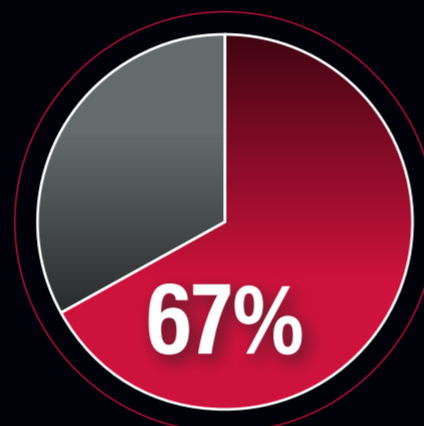

WHITE HOT

VERSA

LE NOIR ET BLANC UN MEILLEUR ALIGNEMENT

Un bon alignement est la différence entre un putt réussi et un putt manqué. C'est pourquoi la technologie d'alignement à fort contraste de Versa, éprouvée sur le Tour, est basée sur le design linéaire noir et blanc. Ce contraste entre les deux couleurs permet à vos yeux de se concentrer sur les motifs linéaires tout en accentuant l'angle de la face le plus approprié de l'adresse jusqu'à l'impact. Vous pouvez putter avec l'assurance que vous avez le bon alignement.

POURQUOI STROKE LAB EST VRAIMENT MEILLEUR ?

PLUS RÉGULIER

LONGUEUR DU BACKSWING	→	20%
POSITION À LA FIN DU BACKSWING	→	21%
ANGLE DE LA FACE À LA FIN DU BACKSWING	→	18%
TEMPS DE SWING AVANT L'IMPACT	→	15%
VITESSE À L'IMPACT	→	14%
ANGLE DE LA FACE À L'IMPACT	→	13%

67% DES GOLFEURS S'ALIGNENT PLUS RÉGULIÈREMENT

73% DES GOLFEURS SONT PLUS RÉGULIERS AVEC L'ANGLE DE LEUR FACE À L'IMPACT

VERSIONS DE PUTTERS **VERSA** ONT ÉTÉ MIS EN JEU SUR LES DIFFÉRENTS CIRCUITS CETTE ANNÉE.