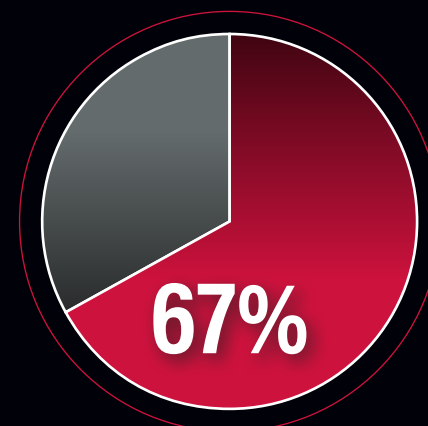

WHITE HOT

VERSA

EL CAMINO PARA UNA MEJOR ALINEACIÓN ES EN BLANCO Y NEGRO

Alinearse correctamente es la diferencia entre acertar y fallar. Es por eso que nuestra tecnología de alineación de alto contraste probada en el Tour se basa en el diseño lineal en blanco y negro. El contraste ayuda a resaltar el ángulo recto en la colocación y en el impacto para puttear con total confianza.

¿POR QUÉ EL STROKE LAB ES MUCHO MEJOR?	MÁS CONSISTENTE
LONGITUD DEL BACKSWING	20%
POSICIÓN AL FINAL DEL BACKSWING	21%
ÁNGULO DE LA CARA AL FINAL DEL BACKSWING	18%
TIEMPO DE GIRO HACIA ADELANTE HASTA EL IMPACTO	15%
VELOCIDAD DE IMPACTO	14%
ÁNGULO DE CARA EN EL IMPACTO	13%

67% DE LOS GOLFISTAS SE ALINEAN DE UNA FORMA MÁS CONSISTENTE

EL 73% DE LOS GOLFISTAS SON MÁS CONSISTENTES CON EL ÁNGULO DE SU CARA EN EL IMPACTO

LOS MODELOS **VERSA** HAN ENTRADO EN EL TOUR ESTE AÑO

		DISTANCIA DEL PUTT EN PIES								
		3	4	5	6	8	10	12	15	20
ÁNGULO DE CARA DE IMPACTO EN GRADOS	0.2	0.33	0.33	0.53	0.63	0.86	1.07	1.27	1.60	2.13
	0.5	2.87	2.87	3.07	3.17	3.40	3.61	3.81	4.14	4.67
	0.8	5.41	5.41	5.61	5.71	5.94	6.15	6.35	6.68	7.21
	1.0	7.95	7.95	8.15	8.25	8.48	8.69	8.89	9.22	9.75
	1.5	10.49	10.49	10.69	10.79	11.02	11.23	11.43	11.76	12.29
	2.0	13.03	13.03	13.23	13.33	13.56	13.77	13.97	14.30	14.83
	2.5	15.57	15.57	15.77	15.87	16.10	16.31	16.51	16.84	17.37
	3.0	18.11	18.11	18.31	18.41	18.64	18.85	19.05	19.38	19.91
	5.0	20.65	20.65	20.85	20.95	21.18	21.37	21.59	21.92	22.45