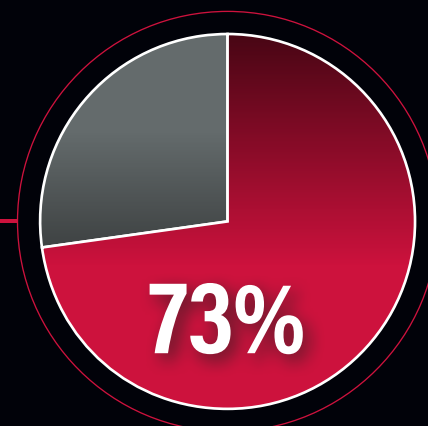

WHITE HOT

VERSA

EL CAMINO PARA UNA MEJOR ALINEACIÓN ES EN BLANCO Y NEGRO

Alinearse correctamente es la diferencia entre acertar y fallar. Es por eso que nuestra tecnología de alineación de alto contraste probada en el Tour se basa en el diseño lineal en blanco y negro. El contraste ayuda a resaltar el ángulo recto en la colocación y en el impacto para puttear con total confianza.

¿POR QUÉ EL STROKE LAB ES MUCHO MEJOR?	MÁS CONSISTENTE
LONGITUD DEL BACKSWING	20%
POSICIÓN AL FINAL DEL BACKSWING	21%
ÁNGULO DE LA CARA AL FINAL DEL BACKSWING	18%
TIEMPO DE GIRO HACIA ADELANTE HASTA EL IMPACTO	15%
VELOCIDAD DE IMPACTO	14%
ÁNGULO DE CARA EN EL IMPACTO	13%

67% DE LOS GOLFISTAS SE ALINEAN DE UNA FORMA MÁS CONSISTENTE

EL 73% DE LOS GOLFISTAS SON MÁS CONSISTENTES CON EL ÁNGULO DE SU CARA EN EL IMPACTO

LOS MODELOS **VERSA** HAN ENTRADO EN EL TOUR ESTE AÑO

		DISTANCIA DEL PUTT EN PIES								
		3	4	5	6	8	10	12	15	20
ÁNGULO DE CARA DE IMPACTO EN GRADOS	0.2	0.33	0.33	0.53	0.63	0.86	1.07	1.27	1.60	2.13
	0.5	2.87	2.87	3.07	3.17	3.40	3.61	3.81	4.14	4.67
	0.8	5.41	5.41	5.61	5.71	5.94	6.15	6.35	6.68	7.21
	1.0	7.95	7.95	8.15	8.25	8.48	8.69	8.89	9.22	9.75
	1.5	10.49	10.49	10.69	10.79	11.02	11.23	11.43	11.76	12.29
	2.0	13.03	13.03	13.23	13.33	13.56	13.77	13.97	14.30	14.83
	2.5	15.57	15.57	15.77	15.87	16.10	16.31	16.51	16.84	17.37
	3.0	18.11	18.11	18.31	18.41	18.64	18.85	19.05	19.38	19.91
	5.0	20.65	20.65	20.85	20.95	21.18	21.37	21.59	21.92	22.45