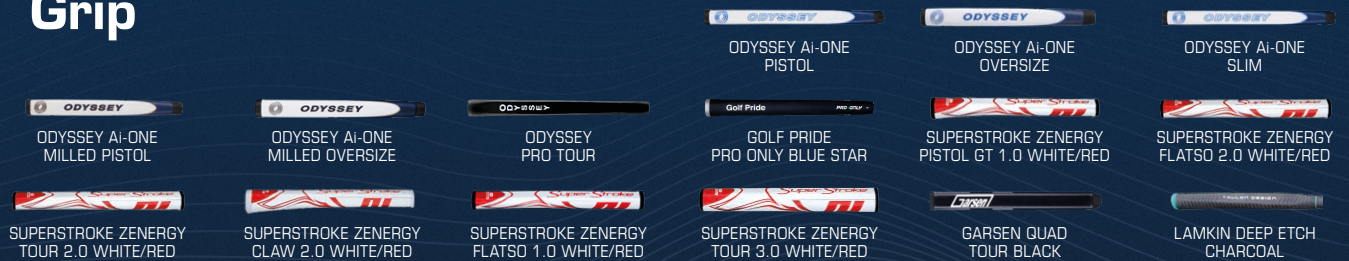

Ai-ONE

PUTTEA MÁS INTELIGENTE
GUÍA CUSTOM PERSONALIZADA

1 Cabeza

Ai-ONE

*Modelo para zurdo disponible.

Ai-ONE • MILLED

*Modelo para zurdo disponible.

2 Grip