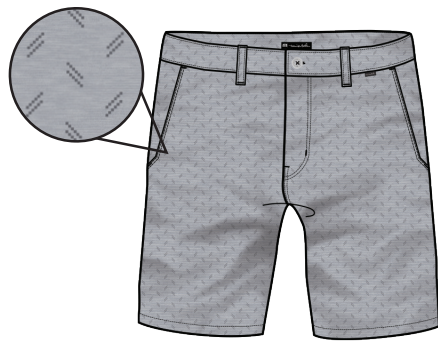

NL AVAILABLE WITHOUT CHEST LOGO

HEATHER SLEET  
**FLIP FLOP - 1MT342**  
 POLY/COTTON/SPANDEX BLEND - 10" INSEAM IS A 21" OUTSEAM  
 30 32 34 36 38 40  
 ØHSL 

<input checked="" type="checkbox"/>	<input type="checkbox"/>	<input type="checkbox"/>	<input type="checkbox"/>	<input type="checkbox"/>	<input type="checkbox"/>
-------------------------------------	--------------------------	--------------------------	--------------------------	--------------------------	--------------------------